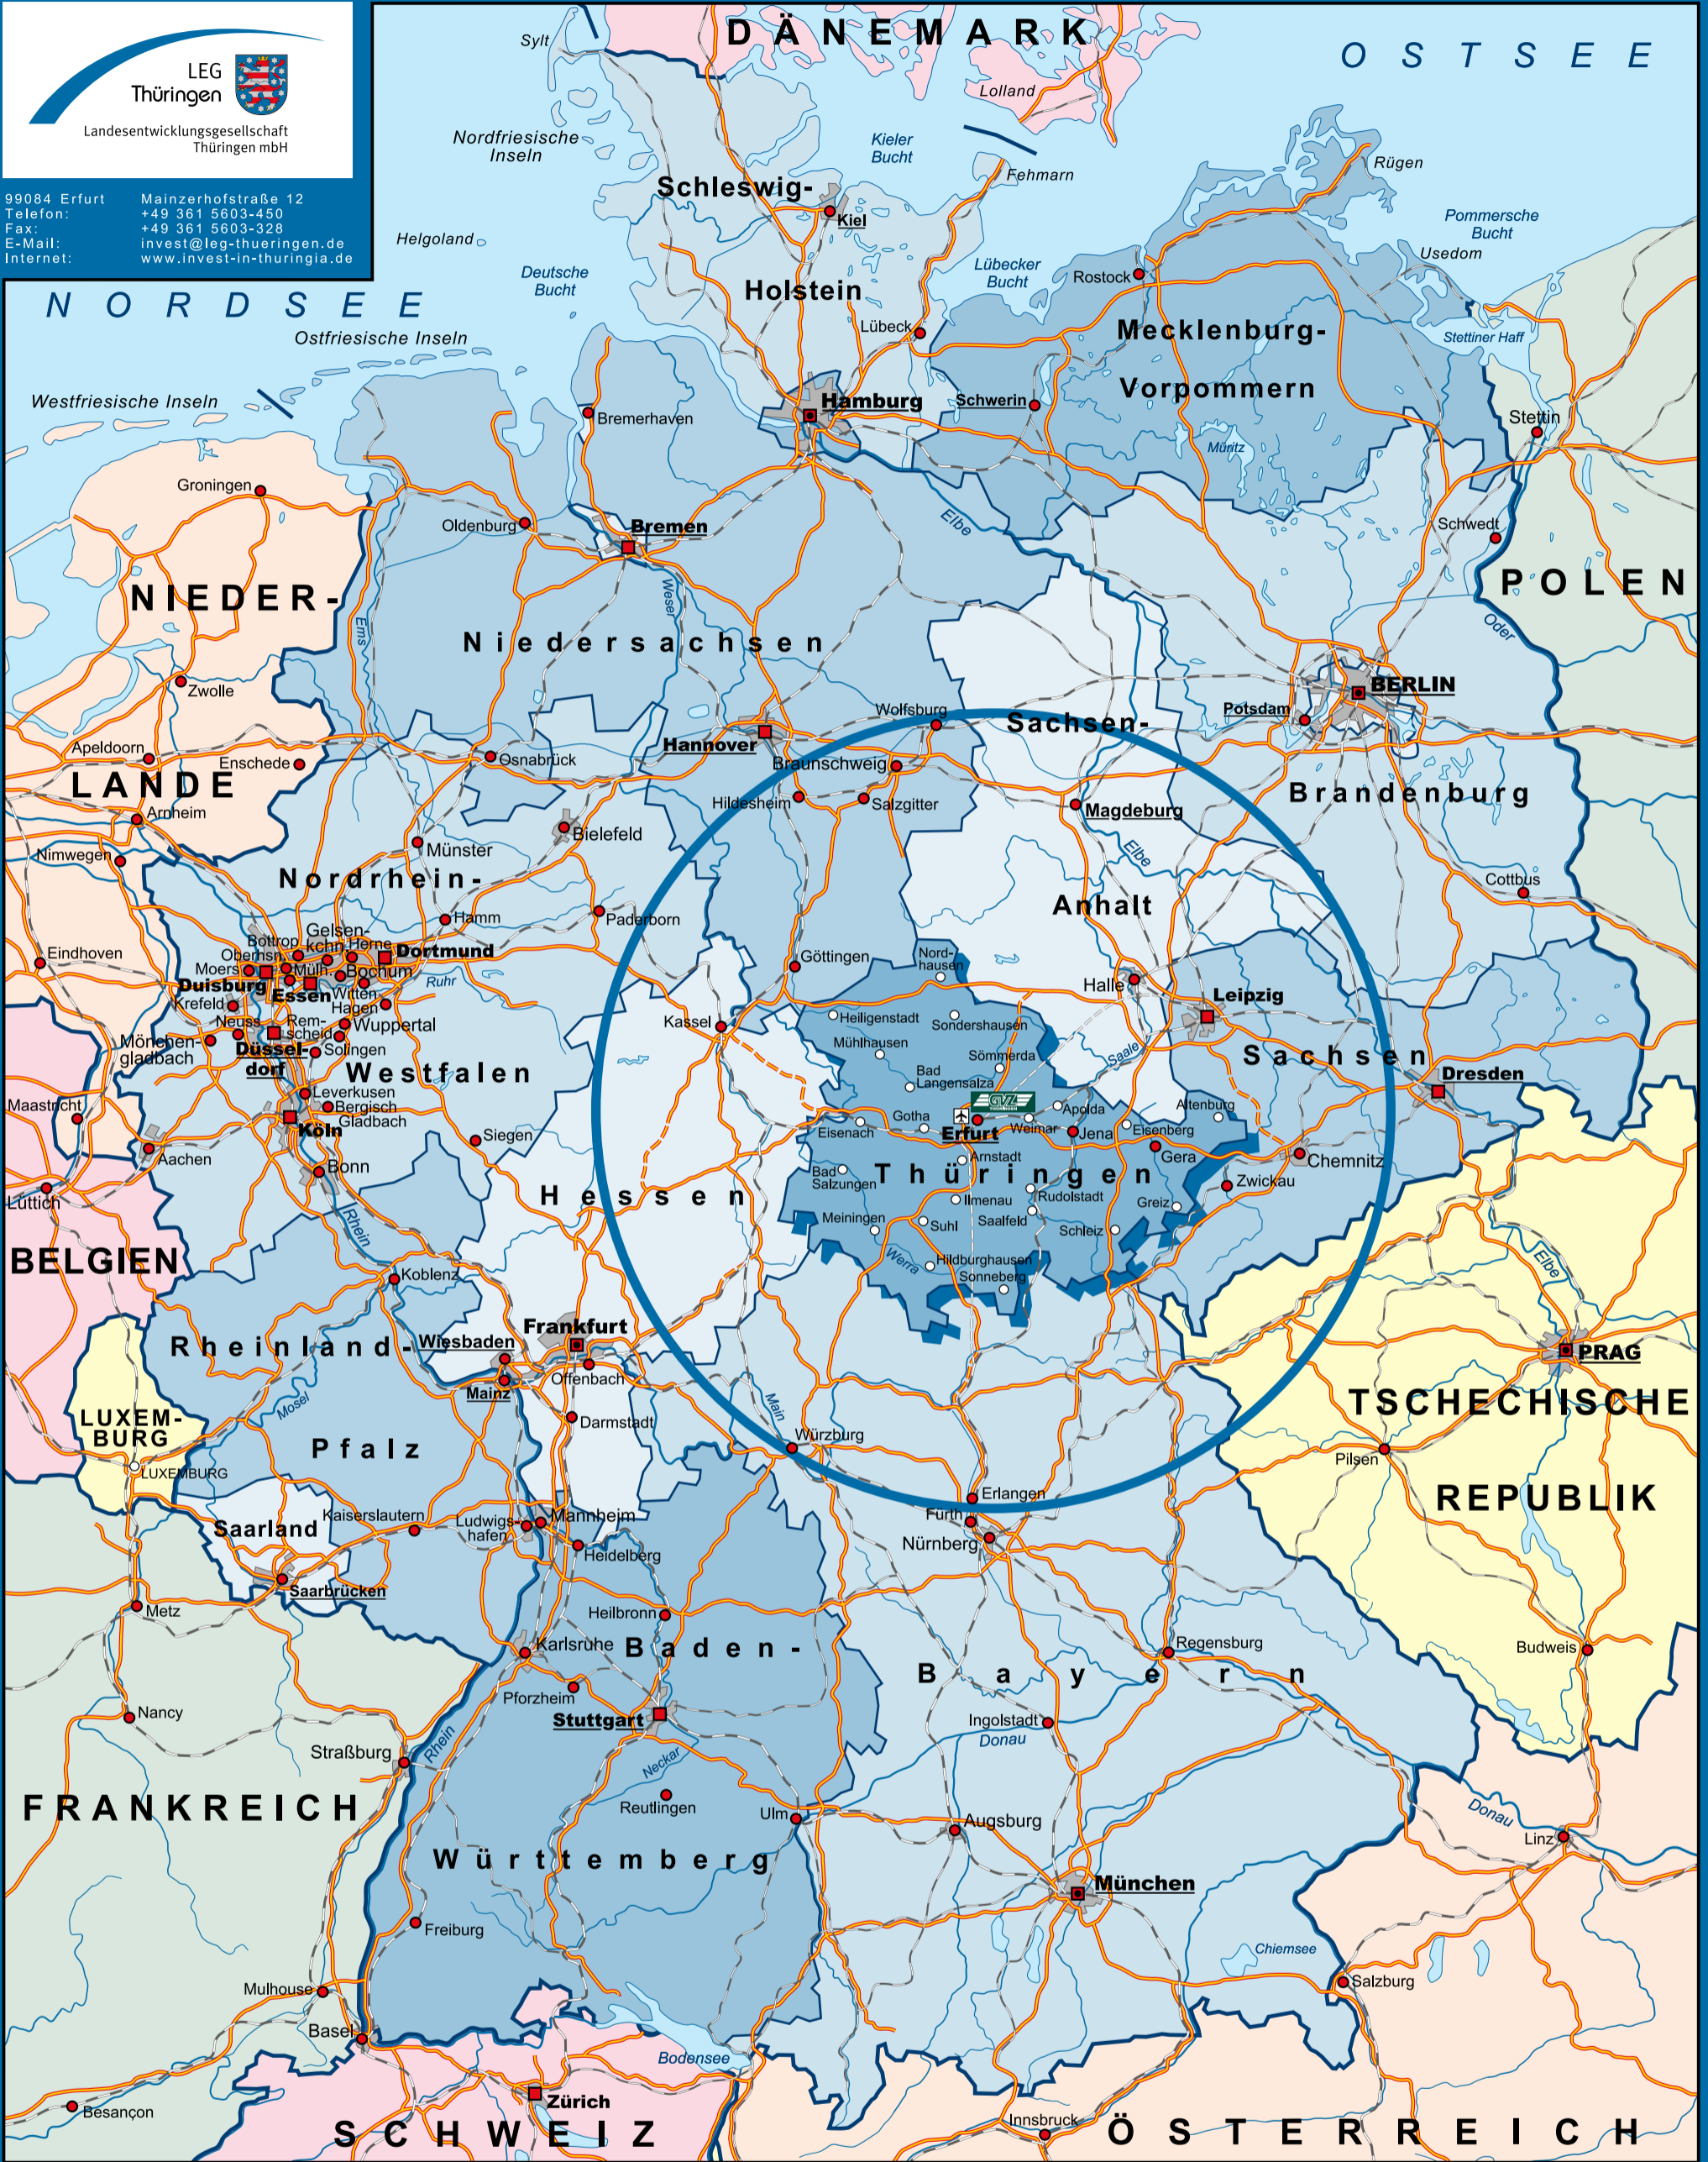

THÜRINGEN: ZENTRALE LAGE, OPTIMALE VERBINDUNGEN

99084 Erfurt Mainzerhofstraße 12
 Telefon: +49 361 5603-450
 Fax: +49 361 5603-328
 E-Mail: invest@leg-thueringen.de
 Internet: www.invest-in-thuringia.de

Grenzen und Verwaltung	Orte	Verkehr	Legende
Staatsgrenze	größere zusammenhängend bebaute Siedlungsfläche	Autobahn	Güterverkehrszentrum Erfurt
Landesgrenze	über 1 000 000 Einwohner	geplante/im Bau befindliche Autobahn	Internationaler Flughafen Erfurt
BERLIN Bundeshauptstadt, Hauptstadt	500 000 - 1 000 000 Einwohner	Eisenbahn: Hauptstrecke	150 km Umkreis
Erfurt Landeshauptstadt	100 000 - 500 000 Einwohner	Eisenbahn: Nebenstrecke	0 20 40 60 80 100 km
	unter 100 000 Einwohner	geplante ICE-Strecke	